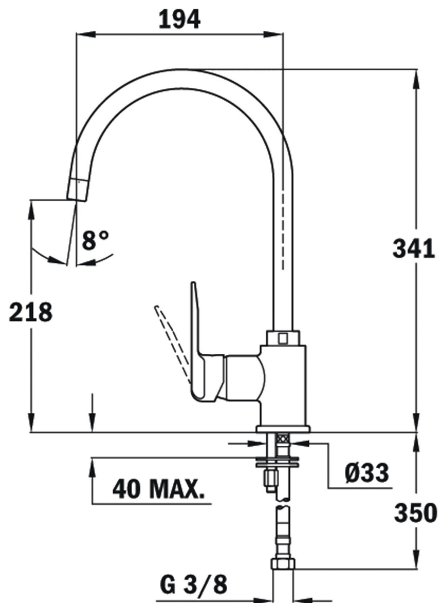

Anti-Scale
AeratorSwivel
Spout

ՀՂՈՒՄ

REF: 53995120FP

EAN: 8421152137116

ԱՌԱՆՁՆԱՀԱՏԿՈՒԹՅՈՒՆՆԵՐ

Смеситель с высоким поворотным изливом

Противонакипной аэратор встроен в излив

Гибкие подводящие трубки в стальной оплётке

Система водосбережения

Картридж 35 мм

Радиус 194 мм

Высота 218 мм/341 мм

ՉԱՓԵՐԸ

Արտադրանքի երկարություն (մմ): 341

Արտադրանքի լայնություն (մմ):

Արտադրանքի խորություն (մմ):

Արտադրանքի քաշ (կգ): 1,55

ԳՈՒՅՆԵՐ

	53995120FP	Վարդագույն
	53995120FA	Ավազե բեժ
	53995120FA	Կարբոն
	53995120FA	Սև մետալիկ
	53995120FA	Զժանգոտվող պողպատ
	53995120FA	Դեղին
	53995120FA	Կապույտ
	53995120FA	Նարնջագույն