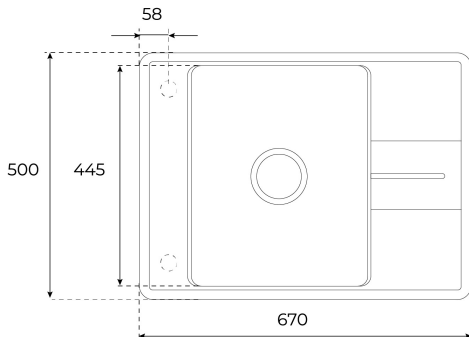

ՀՂՈՒՄ

REF: 40148092

EAN: 8421152155561

ԱՌԱՆՁՆԱՀԱՏԿՈՒԹՅՈՒՆՆԵՐ

Мойка с 1-ой чашей

Материал: Тегранит, 8 мм

Материал состоит из кварца 80%, полиэфирных смол и др. веществ

Конструкция: реверсивная

Способ монтажа: сверху (врезная)

Ширина базы - не менее 50 см, не монтировать вплотную к стене или другому модулю

Внешние размеры: 670 x 500 мм

Размеры чаши: 370 x 445 x 200 мм

Диаметр слива 3 1/2", перелив, клапан-автомат

Комплектация: крепежи, сливная арматура, слив на 3 1/2", инструкция по инсталляции

Упаковка: индивидуальная коробка

Сделано в Литве

Дополнительные аксессуары:

диспенсер TR 34.1 (40197111)

диспенсер жидкого мыла (код 40199321) - При установке данного аксессуара могут потребоваться работы по подготовке дополнительного отверстия

ՉԱՓԵՐԸ

Արտադրանքի երկարություն (մմ):

Արտադրանքի լայնություն (մմ): 500

Արտադրանքի խորություն (մմ): 200

Արտադրանքի քաշ (կգ): 10,60

ԳՈՒՅՆԵՐ

	40148092	Թոփազ բեժ

	40148091	Մարմարյա սպիտակ

	40148091	Ավազե բեժ

	40148091	Մոխրագույն մետալիկ