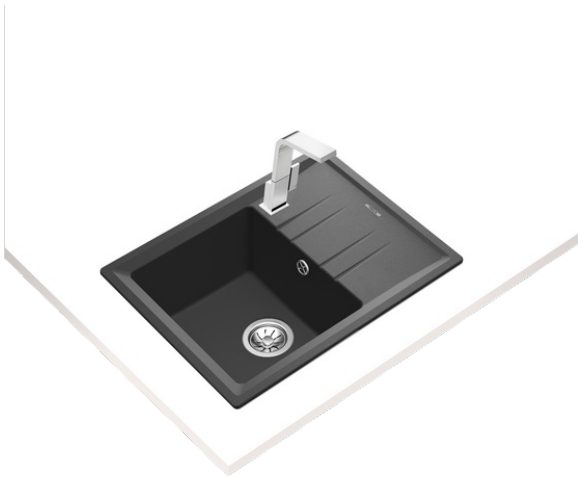

TEKA

Stone 45 S-TG 1B 1D

Мойка врезного монтажа из Тегранита Плюс с 1-ой чашей

ՀՂՈՒՄ

REF: 115330048

EAN: 8434778006568

ՉԱՓԵՐԸ

Արտադրանքի երկարություն (մմ):

Արտադրանքի լայնություն (մմ): 510

Արտադրանքի խորություն (մմ): 200

Արտադրանքի քաշ (կգ): 10,5

ԳՈՒՅՆԵՐ

200մմ

Գույնի խտություն

Հեշտ մաքրում

Food safe