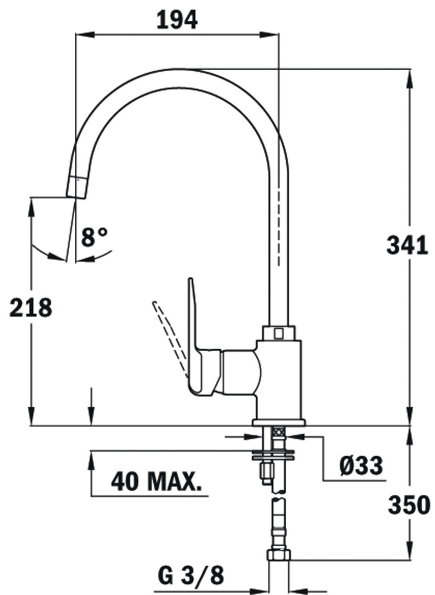

Anti-Scale
AeratorSwivel
Spout

ՀՂՈՒՄ

REF: 53995120FB

EAN: 8421152137086

ԱՌԱՆՁՆԱՀԱՏԿՈՒԹՅՈՒՆՆԵՐ

Смеситель с высоким поворотным изливом

Противонакипной аэратор встроен в излив

Гибкие подводящие трубки в стальной оплётке

Система водосбережения

Картридж 35 мм

Радиус 194 мм

Высота 218 мм/341 мм

ՉԱՓԵՐԸ

Արտադրանքի երկարություն (մմ): 341

Արտադրանքի լայնություն (մմ):

Արտադրանքի խորություն (մմ):

Արտադրանքի քաշ (կգ): 1,55

ԳՈՒՅՆԵՐ

	53995120FB	Կապույտ
	53995120FA	Ավազե բեժ
	53995120FA	Կարբոն
	53995120FA	Սև մետալիկ
	53995120FA	Զժանգոտվող պողպատ
	53995120FA	Դեղին
	53995120FA	Վարդագույն
	53995120FA	Նարնջագույն