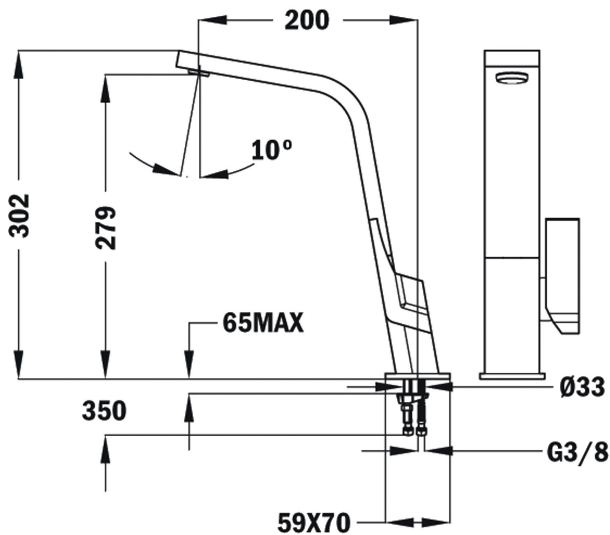

IC 915

Дизайнерский смеситель . Разработан в соавторстве со знаменитым испанским дизайнером Sara de la Mata . Серия смесителей ICON выиграла дизайнерский

Anti-Scale
Aerator

Swivel
Spout

**ՀՂՈՒՄ**

REF: 339150210

EAN: 8421152090398

ԱՌԱՆՁՆԱՀԱՏԿՈՒԹՅՈՒՆՆԵՐ

Дизайнерский смеситель
Разработан в соавторстве
со знаменитым испанским
дизайнером Sara de la Mata
Серия смесителей ICON выиграла
дизайнерский конкурс Red Dot Award
Поворотный излив
Противонакипной аэратор
встроен в излив
Гибкие подводящие трубки
в стальной оплётке
Система водосбережения
Картридж 25 мм
Радиус 200 мм
Высота 279 мм/302 мм

ՉԱՓԵՐԸ

Արտադրանքի երկարություն (մմ): 302

Արտադրանքի լայնություն (մմ):

Արտադրանքի խորություն (մմ):

Արտադրանքի քաշ (կգ): 2,4

ԳՈՒՅՆԵՐ

	339150210	Քրոմ
	33915020CN	Բեժ
	33915020CN	Սպիտակ
	33915020CN	Կարբոն