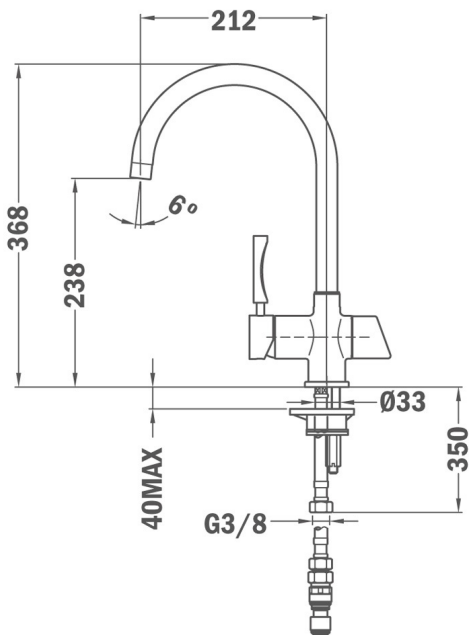

ՀՂՈՒՄ

REF: 182000210

EAN: 8421152092125

ԱՌԱՆՁՆԱՀԱՏԿՈՒԹՅՈՒՆՆԵՐ

Смеситель с функцией фильтра

Два независимых водных канала

Левый регулятор для фильтрованной воды (картридж и крепления в комплект не входят)

Правый регулятор для нефilterованной воды

Поворотный излив

Противонакипной аэратор

Гибкие подводящие трубки в стальной оплётке

Система водосбережения

Картридж 40 мм

Радиус 212 мм

Высота 368 мм

При первой покупке

требуется картридж с креплениями

ՉԱՓԵՐԸ

Արտադրանքի երկարություն (մմ):

Արտադրանքի լայնություն (մմ):

Արտադրանքի խորություն (մմ):

Արտադրանքի քաշ (կգ): 2

ԳՈՒՅՆԵՐ

182000210

Զժանգոտվող պողպատ