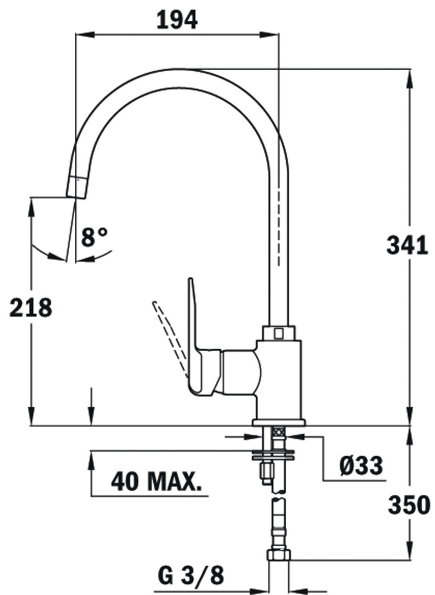

Anti-Scale
AeratorSwivel
Spout

ՀՂՈՒՄ

REF: 53991512

EAN: 8413509202783

ԱՌԱՆՁՆԱՀԱՏԿՈՒԹՅՈՒՆՆԵՐ

Смеситель с высоким поворотным изливом

Противонакипной аэратор встроен в излив

Гибкие подводящие трубы в стальной оплётке

Система водосбережения

Картридж 35 мм

Радиус 194 мм

Высота 218 мм/341 мм

ՉԱՓԵՐԸ

Արտադրանքի երկարություն (մմ):

Արտադրանքի լայնություն (մմ):

Արտադրանքի խորություն (մմ):

Արտադրանքի քաշ (կգ): 1,55

ԳՈՒՅՆԵՐ

	53991512	Չժանգոտվող պողպատ
	53995120FA	Ավազե քեժ
	53995120FA	Կարբոն
	53995120FA	Սև մետալիկ
	53995120FA	Դեղին
	53995120FA	Վարդագույն
	53995120FA	Կապույտ
	53995120FA	Նարնջագույն