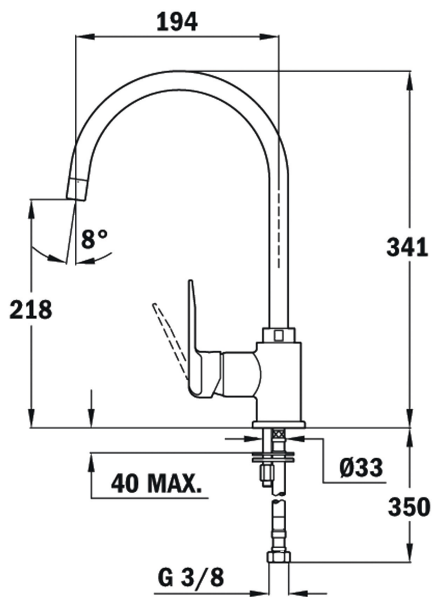

Anti-Scale
AeratorSwivel
Spout

ՀՂՈՒՄ

REF: 53991512

EAN: 8413509202783

ԱՌԱՆՁՆԱՀԱՏԿՈՒԹՅՈՒՆՆԵՐ

Смеситель с высоким поворотным изливом

Противонакипной аэратор встроен в излив

Гибкие подводящие трубки в стальной оплётке

Система водосбережения

Картридж 35 мм

Радиус 194 мм

Высота 218 мм/341 мм

ՉԱՓԵՐԸ

Արտադրանքի երկարություն (մմ):

Արտադրանքի լայնություն (մմ):

Արտադրանքի խորություն (մմ):

Արտադրանքի քաշ (կգ): 1,55

ԳՈՒՅՆԵՐ

	53991512	Չժանգոտվող պողպատ
	53995120FA	Ավազե բեժ
	53995120FA	Կարբոն
	53995120FA	Սև մետալիկ
	53995120FA	Դեղին
	53995120FA	Վարդագույն
	53995120FA	Կապույտ
	53995120FA	Նարնջագույն