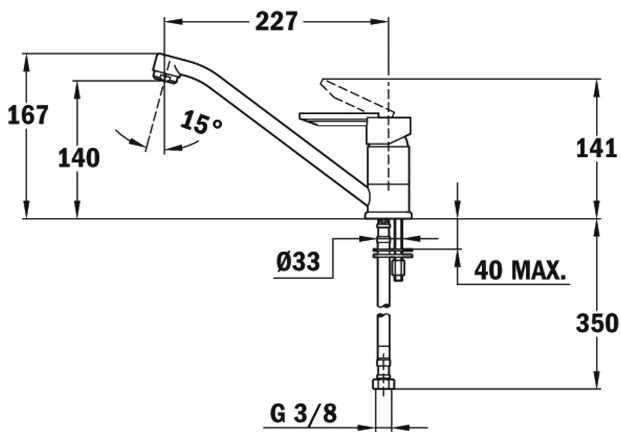

Система водосбережения

Картридж 35 мм

Радиус 227 мм

Высота 140 мм/167 мм

ՉԱՓԵՐԸ

Արտադրանքի երկարություն (մմ):

Արտադրանքի լայնություն (մմ):

Արտադրանքի խորություն (մմ):

Արտադրանքի քաշ (կգ): 1

ԳՈՒՅՆԵՐ

	81913620I	Չժանգոտվող պողպատ
	81913620T	Կարբոն
	81913620T	Շագանակագույն մետաղիկ
	81913620T	Քրոմ
	81913620T	Թուփազ բեժ