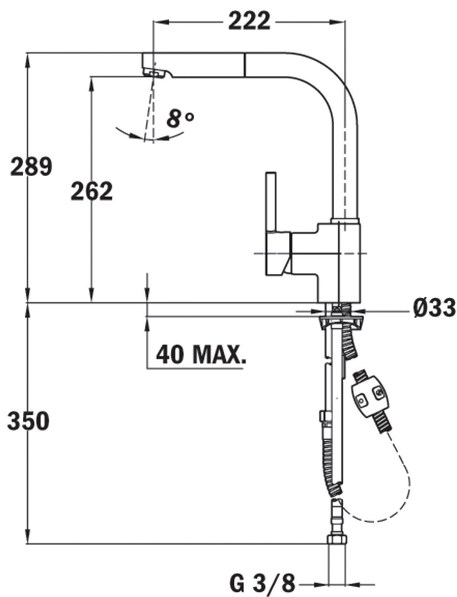

TEKA

ARK 938

Смеситель с выдвижным душем

ՀՂՈՒՄ

REF: 23938120FA

EAN: 8421152137147

ԱՌԱՆՁՆԱՀԱՏԿՈՒԹՅՈՒՆՆԵՐ

Смеситель с выдвижным душем
Поворотный выдвижной излив
Металлический выдвижной душ
с 1 функцией
Противонакипной аэратор
Гибкие подводящие трубки
в стальной оплётке
Система водосбережения
Картридж 40 мм
Радиус 222 мм
Высота 262/289 мм

Anti-Scale
Aerator

Ցկցուղը
Ներքև
քաշեք

Դիմադրություն Swivel
Spout

ՉԱՓԵՐԸ

Արտադրանքի երկարություն (մմ):

Արտադրանքի լայնություն (մմ):

Արտադրանքի խորություն (մմ):

Արտադրանքի քաշ (կգ): 2,7