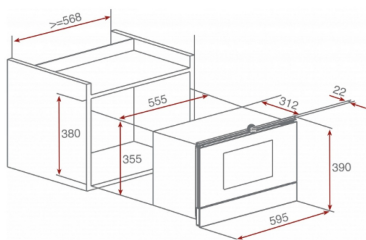

22լ

Հալեցում
ըստ
ժամանակի

Դռների
էլեկտրոնային
բացում