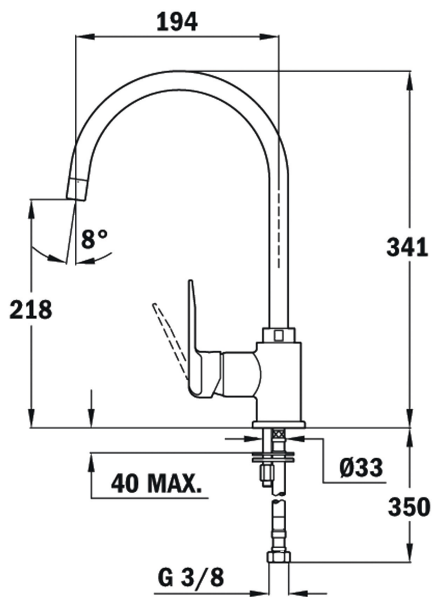

Anti-Scale
AeratorSwivel
Spout

ՀՂՈՒՄ

REF: 53995120FA

EAN: 8421152137079

ԱՌԱՆՁՆԱՀԱՏԿՈՒԹՅՈՒՆՆԵՐ

Смеситель с высоким поворотным изливом

Противонакипной аэратор встроен в излив

Гибкие подводящие трубки в стальной оплётке

Система водосбережения

Картридж 35 мм

Радиус 194 мм

Высота 218 мм/341 мм

ՉԱՓԵՐԸ

Արտադրանքի երկարություն (մմ): 341

Արտադրանքի լայնություն (մմ):

Արտադրանքի խորություն (մմ):

Արտադրանքի քաշ (կգ): 1,55

ԳՈՒՅՆԵՐ

	53995120FA	Նարնջագույն
	53995120FB	Ավազե բեժ
	53995120FB	Կարբոն
	53995120FB	Սև մետալիկ
	53995120FB	Զժանգոտվող պողպատ
	53995120FB	Դեղին
	53995120FB	Վարդագույն
	53995120FB	Կապույտ