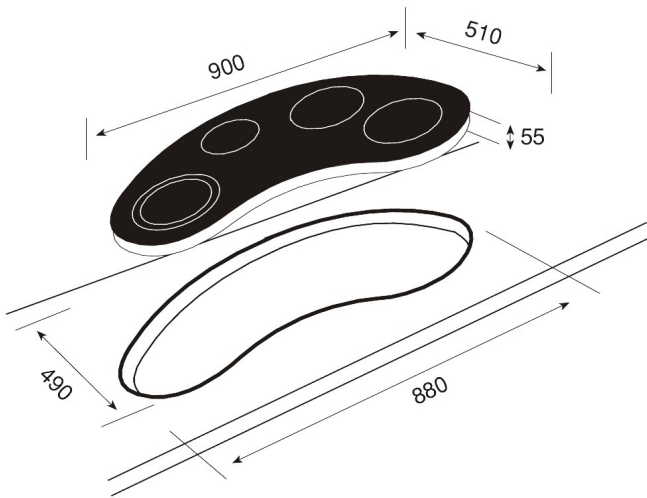

TEKA**VR 90 4G AI AL TR NAT**

Варочная панель газ на стекле 90 см

Ավտոմատ Ավտոմատ
բոցավառումնարգելիչակալում

**ՀՂՈՒՄ**

REF: 10205279

EAN: 8421152058220

ԱՌԱՆՁՆԱՀԱՏԿՈՒԹՅՈՒՆՆԵՐ

Варочная панель газ на стекле 90 см

ՉԱՓԵՐԸ

Արտադրանքի երկարություն (մմ): 55

Արտադրանքի լայնություն (մմ): 900

Արտադրանքի խորություն (մմ): 510

Արտադրանքի քաշ (կգ): 15,7

TECH SPECS

Հոսանքի լարում (Վ): 230

Հաճախականություն (Հց): 50/60