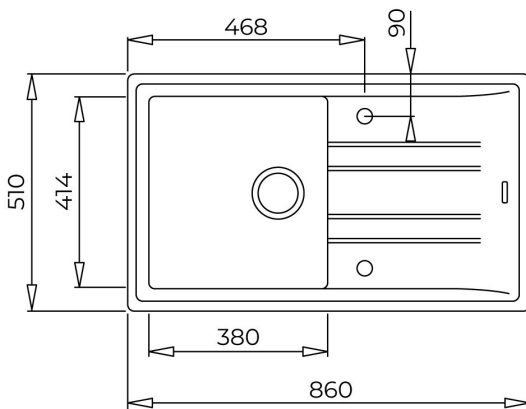

Способ монтажа: сверху (врезная)

Ширина базы - не менее 50 см, не монтировать вплотную к стене или другому модулю

Внешние размеры: 860 x 510 мм

Размер чаши: 380 x 414 x 200 мм

Диаметр слива 3 1/2", перелив

200մմ

Գույնի խտություն

Հեշտ մաքրում

Food safe

200մմ

ՉԱՓԵՐԸ

Արտադրանքի երկարություն (մմ):

Արտադրանքի լայնություն (մմ): 510