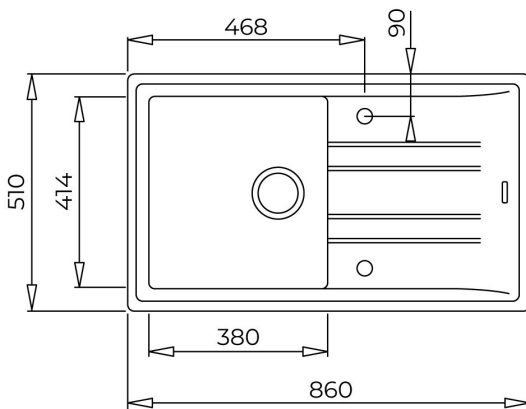

Ширина базы - не менее 50 см, не монтировать вплотную к стене или другому модулю

Внешние размеры: 860 x 510 мм

Размер чаши: 380 x 414 x 200 мм

Диаметр слива 3 1/2", перелив

Комплектация: крепежи, сливная арматура, слив на 3 1/2", инструкция по инсталляции

## ՉԱՓԵՐԸ

Արտադրանքի երկարություն (մմ):

Արտադրանքի լայնություն (մմ): 510

Արտադրանքի խորություն (մմ): 200

Արտադրանքի քաշ (կգ): 11,5