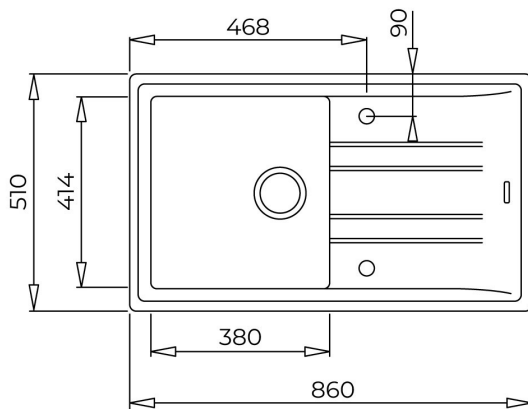

Ширина базы - не менее 50 см, не монтировать вплотную к стене или другому модулю

Внешние размеры: 860 x 510 мм

Размер чаши: 380 x 414 x 200 мм

Диаметр слива 3 1/2", перелив

Комплектация: крепежи, сливная арматура, слив на 3 1/2", инструкция по инсталляции

## ՉԱՓԵՐԸ

Արտադրանքի երկարություն (մմ):

Արտադրանքի լայնություն (մմ): 510

Արտադրանքի խորություն (մմ): 200

Արտադրանքի քաշ (կգ): 11,5