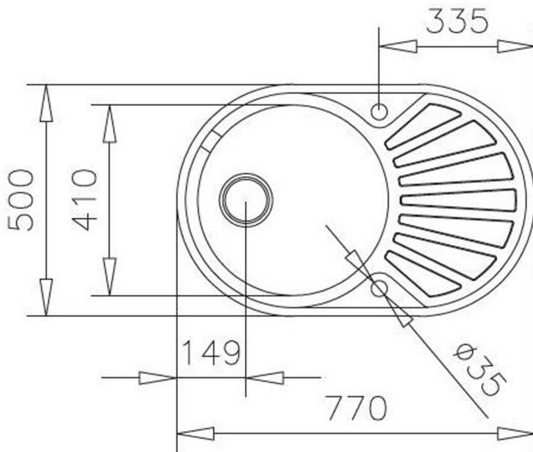

TEKA

DR-77 1C 1E MTX

Мойка врезного монтажа из нержавеющей стали с 1-ой чашей

Հիգիենա

Կյանքի
երաշխիք

ՀՂՈՒՄ

REF: 40127303

EAN: 8421152745922

ԱՌԱՆՁՆԱՀԱՏԿՈՒԹՅՈՒՆՆԵՐ

Мойка с 1-ой чашей

Нержавеющая сталь AISI 304, 0,6 мм

Конструкция: реверсивная

Способ монтажа: монтаж сверху (врезная)

Монтаж : ширина базы - не менее 45 см, не монтировать вплотную к стене или другому модулю

Внешние размеры: 770 x 500 мм

Размер чаши: Ø410x180 мм

Диаметр слива 3 1/2", перелив

Комплектация: крепежи, уплотнительная лента, схема инсталляции на упаковке

Сливная арматура в комплект не входит, код 61001302

Упаковка: картон и плёнка

Сделано в Испании

ՉԱՓԵՐԸ

Արտադրանքի երկարություն (մմ):

Արտադրանքի լայնություն (մմ): 500

Արտադրանքի խորություն (մմ): 180

Արտադրանքի քաշ (կգ): 2,38

ԳՈՒՅՆԵՐ