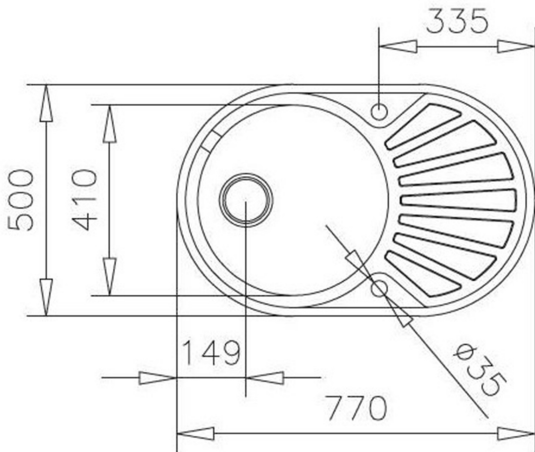

TEKA

DR-77 1C 1E MTX

Мойка врезного монтажа из нержавеющей стали с 1-ой чашей

Հիգիենա

Կյանքի
երաշխիք

ՀՂՈՒՄ

REF: 40127303

EAN: 8421152745922

ԱՌԱՆՁՆԱՀԱՏԿՈՒԹՅՈՒՆՆԵՐ

Мойка с 1-ой чашей

Нержавеющая сталь AISI 304, 0,6 мм

Конструкция: реверсивная

Способ монтажа: монтаж сверху (врезная)

Монтаж : ширина базы - не менее 45 см, не монтировать вплотную к стене или другому модулю

Внешние размеры: 770 x 500 мм

Размер чаши: Ø410x180 мм

Диаметр слива 3 1/2", перелив

Комплектация: крепежи, уплотнительная лента, схема инсталляции на упаковке

Сливная арматура в комплект не входит, код 61001302

Упаковка: картон и плёнка

Сделано в Испании

ՉԱՓԵՐԸ

Արտադրանքի երկարություն (մմ):

Արտադրանքի լայնություն (մմ): 500

Արտադրանքի խորություն (մմ): 180

Արտադրանքի քաշ (կգ): 2,38

ԳՈՒՅՆԵՐ