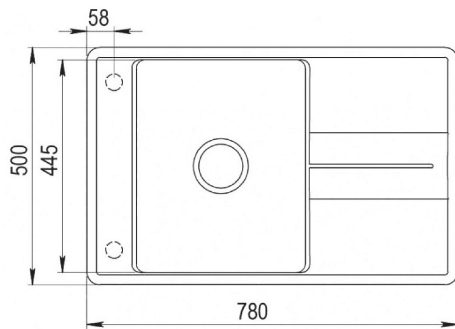

200մմ

Գոլկնի  
խտուրթյունՀեշտ  
մաքրում

Food safe

200մմ

**ՀՂՈՒՄ**

REF: 40148081

EAN: 8421152155585

**ԱՌԱՆՁՆԱՀԱՏԿՈՒԹՅՈՒՆՆԵՐ**

Мойка с 1-ой чашей

Материал: Тегранит, 8 мм

Материал состоит из кварца 80%, полиэфирных смол и др. веществ

Конструкция: реверсивная

Способ монтажа: сверху (врезная)

Ширина базы - не менее 50 см, не монтировать вплотную к стене или другому модулю

Внешние размеры: 780 x 500 мм

Размеры чаши: 370 x 445 x 200 мм

Диаметр слива 3 1/2", перелив, клапан-автомат

Комплектация: крепежи, сливная арматура, слив на 3 1/2", инструкция по инсталляции

Упаковка: индивидуальная коробка

**ՉԱՓԵՐԸ**

Արտադրանքի երկարություն (մմ):

Արտադրանքի լայնություն (մմ): 500

Արտադրանքի խորություն (մմ): 200

Արտադրանքի քաշ (կգ): 12,40

**ԳՈՒՅՆԵՐ**

40148081

Մոխրագույն մետալիկ