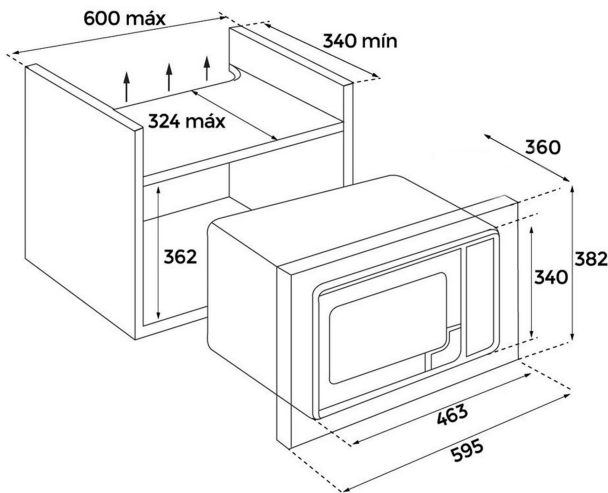

ՀՂՈՒՄ

REF: 40581129

EAN: 8421152143841

20լ

Հալեցում
ըստ
ժամանակիՀալեցում
ըստ քաշիՈւղղակի
մուտքի
մեկյուռ

ԱՌԱՆՁՆԱՀԱՏՎՈՒԹՅՈՒՆՆԵՐ

Встраиваемая микроволновая печь с грилем

Дверь открывается влево при помощи клавиши

Двухслойная термоизолированная дверца

Автоматическое отключение при открытии дверцы

Поворотный столик 24,5 см, решётка

Монтаж с рамкой

Кабель 110 см

Максимальная номинальная мощность 1250 Вт

ՉԱՓԵՐԸ

Արտադրանքի երկարություն (մմ): 340

Արտադրանքի լայնություն (մմ): 463

Արտադրանքի խորություն (մմ): 343.5

Արտադրանքի քաշ (կգ): 15,0

TECH SPECS

Միկրոալիքների հզորություն (Վտ): 800

Հաճախականությանտուն (Հց): 50

Առավելագույն անվանական հզորություն (Վտ): 1250