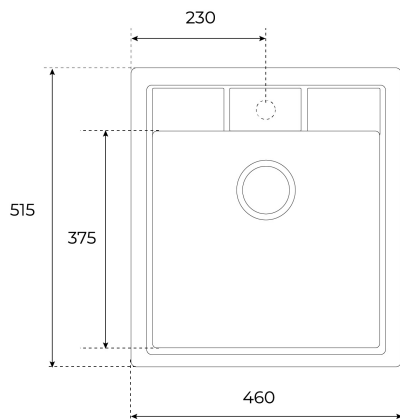

ՀՂՈՒՄ

REF: 40148072

EAN: 8421152159262

ԱՌԱՆՁՆԱՀԱՏԿՈՒԹՅՈՒՆՆԵՐ

Мойка с 1-ой чашей

Материал: Тегранит, 10 мм

Материал состоит из кварца 80%, полиэфирных смол и др. веществ

Способ монтажа: сверху (врезная)

Ширина базы - не менее 45 см, не монтировать вплотную к стене или другому модулю

Внешние размеры: 460 x 515 мм

Размеры чаши: 390 x 375 x 200 мм

Диаметр слива 3 1/2", перелив, ручной слив

Комплектация: крепежи, сливная арматура, слив на 3 1/2", инструкция по инсталляции

Упаковка: индивидуальная коробка

Сделано в Литве

Дополнительные аксессуары:

диспенсер TR 34.1 (40197111)

диспенсер жидкого мыла (код 40199321) - При установке данного аксессуара могут потребоваться работы по подготовке дополнительного отверстия

ՉԱՓԵՐԸ

Արտադրանքի երկարություն (մմ):

Արտադրանքի լայնություն (մմ): 515

Արտադրանքի խորություն (մմ): 200

Արտադրանքի քաշ (կգ): 8,85

ԳՈՒՅՆԵՐ

	40148072	Թոփագ բեժ

	40148071	Մարմարյա սպիտակ

	40148071	Ավազե բեժ

	40148071	Մոխրագույն մետալիկ