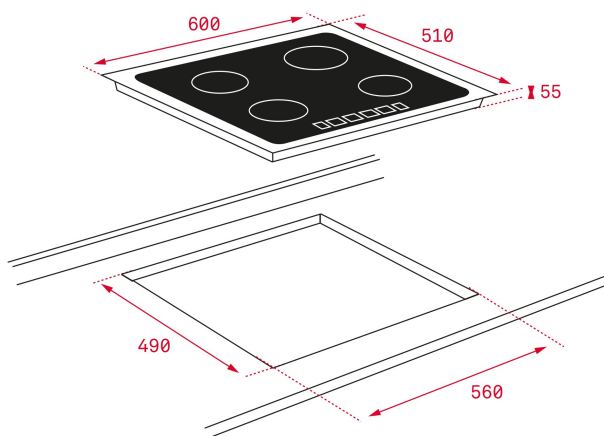

ՀՂՈՒՄ

REF: 10210181

EAN: 8421152148792

ԱՌԱՆՁՆԱՀԱՏԿՈՒԹՅՈՒՆՆԵՐ

Индукционная варочная панель 60 см Space

Сенсорная мультислайдерная панель управления PRO

Фацетированное стекло по переднему краю

2 Flexi зоны

Цифровое программирование времени приготовления до 99 мин.

Индивидуальное программирование каждой зоны

Функция повышенной мощности Power Plus

Специальные функции на панели управления: томление, плавление (фондю) и сохранение тепла

Функция Stop&Go (пауза)

Детектор посуды

Система оптимизации посуды

Функция управления номинальной мощностью

Функция отключения звука

Блокировка безопасности

Индикаторы остаточного тепла

4 зоны приготовления:

4 индукционные зоны Flex 235 x 180 мм (1,85/2,2 кВт) могут объединяться в две Flexi зоны

Трёхфазное подключение

Максимальная номинальная мощность: 7400 Вт

ՉԱՓԵՐԸ

Արտադրանքի երկարություն (մմ): 50

Արտադրանքի լայնություն (մմ): 600

Արտադրանքի խորություն (մմ): 510

Արտադրանքի քաշ (կգ): 10,66

TECH SPECS

Հոսանքի լարում (Վ): 220-240

Հաճախականությանտուն (Հց): 50/60

Առավելագույն անվանական հզորություն (Վտ): -

ԳՈՒՅՆԵՐ

10210181

Սև ապակի

ԷՆԵՐԳԻԱՅԻ ԱՐԴՅՈՒՆԱՎԵՏՈՒԹՅՈՒՆ

Power consumption in standby mode (W): -

Time to reach standby mode (min): -