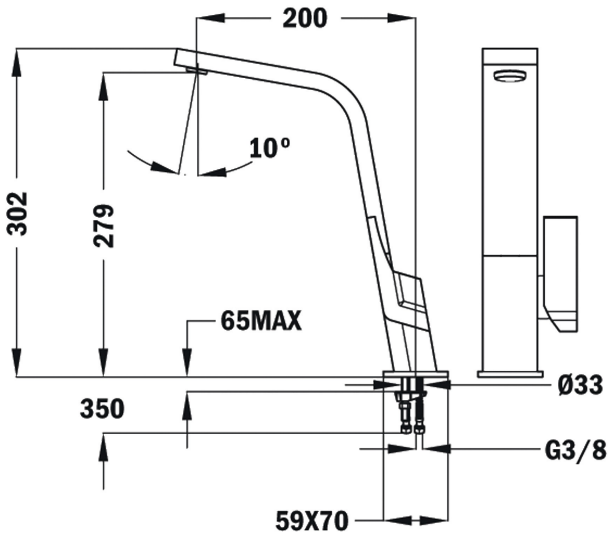

IC 915

Дизайнерский смеситель . Разработан в соавторстве со знаменитым испанским дизайнером Sara de la Mata . Серия смесителей ICON выиграла дизайнерский

Anti-Scale
Aerator

Swivel
Spout

**ՀՂՈՒՄ**

REF: 33915020Q

EAN: 8421152134405

ԱՌԱՆՁՆԱՀԱՏԿՈՒԹՅՈՒՆՆԵՐ

Дизайнерский смеситель
Разработан в соавторстве
со знаменитым испанским
дизайнером Sara de la Mata
Серия смесителей ICON выиграла
дизайнерский конкурс Red Dot Award
Поворотный излив
Противонакипной аэратор
встроен в излив
Гибкие подводящие трубки
в стальной оплётке
Система водосбережения
Картридж 25 мм
Радиус 200 мм
Высота 279 мм/302 мм

ՉԱՓԵՐԸ

Արտադրանքի երկարություն (մմ): 302
Արտադրանքի լայնություն (մմ):
Արտադրանքի խորություն (մմ):
Արտադրանքի քաշ (կգ): 2,4

ԳՈՒՅՆԵՐ

■	33915020Q	Բեժ
■	33915020W	Բեժ
■	33915020W	Սպիտակ
■	33915020W	Զրոմ
■	33915020W	Կարբոն