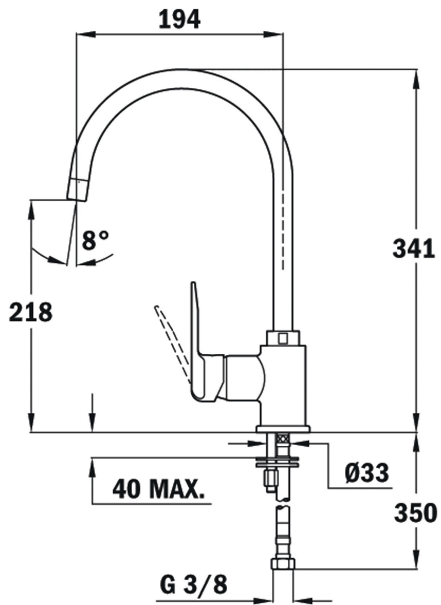

Anti-Scale
AeratorSwivel
Spout

ՀՂՈՒՄ

REF: 55995021MK

EAN: 8421152138670

ՉԱՓԵՐԸ

Արտադրանքի երկարություն (մմ):

Արտադրանքի լայնություն (մմ):

Արտադրանքի խորություն (մմ):

Արտադրանքի քաշ (կգ): 1,55

ԳՈՒՅՆԵՐ

-  55995021MK Շագանակագույն մետալիկ
-  55995020Q Թոփազ բեժ
-  55995020Q Կարբոն
-  55995020Q Վանիլին
-  55995020Q Սև մետալիկ