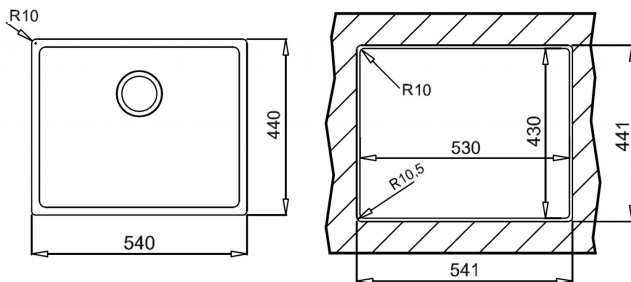

**TEKA****Linea 400/400 TOP**

Мойка с монтажом заподлицо / сверху из нержавеющей стали с 1-ой чашей

200մմ

Հիգիենա

Կյանքի  
երաշխիք**ՀՂՈՒՄ**

REF: 10138008

EAN: 8421152139554

**ԱՌԱՆՁՆԱՀԱՏԿՈՒԹՅՈՒՆՆԵՐ**

Мойка с 1-ой чашей

Легкоочищаемые углы с радиусом скругления R15

Нержавеющая сталь AISI 304, 1 мм

Способ монтажа: заподлицо / сверху

Внешние размеры: 440 x 440 мм,

размеры чаши: 400 x 400 x 191 мм

Монтаж: ширина базы - не менее 50 см

Диаметр слива 3 1/2", прямоугольный перелив

Комплектация: корзинчатый слив на 3 1/2" с клапаном-

автоматом, сливная арматура, крепежи, перелив,

инструкция по инсталляции

Упаковка: индивидуальная коробка

Сделано в Испании

Дополнительные аксессуары:

диспенсер TR 23.1 (код 40197101)

диспенсер жидкого мыла (код 40199321)

**ՉԱՓԵՐԸ**

Արտադրանքի երկարություն (մմ):

Արտադրանքի լայնություն (մմ): 440

Արտադրանքի խորություն (մմ): 200

Արտադրանքի քաշ (կգ): 3,48