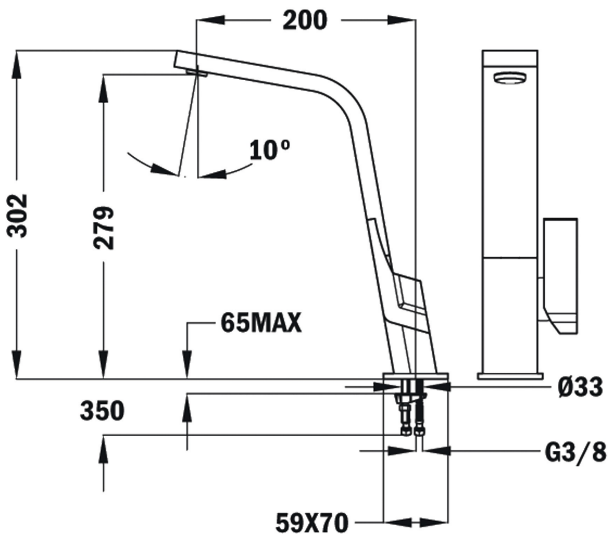

IC 915

Дизайнерский смеситель . Разработан в соавторстве со знаменитым испанским дизайнером Sara de la Mata . Серия смесителей ICON выиграла дизайнерский

Anti-Scale Aerator

Swivel Spout

ՀՂՈՒՄ

REF: 33915021N

EAN: 8421152103203

ԱՌԱՆՁՆԱՀԱՏԿՈՒԹՅՈՒՆՆԵՐ

Дизайнерский смеситель
Разработан в соавторстве со знаменитым испанским дизайнером Sara de la Mata
Серия смесителей ICON выиграла дизайнерский конкурс Red Dot Award
Поворотный излив
Противонакипной аэратор встроен в излив
Гибкие подводящие трубки в стальной оплётке
Система водосбережения
Картридж 25 мм
Радиус 200 мм
Высота 279 мм/302 мм

ՉԱՓԵՐԸ

Արտադրանքի երկարություն (մմ):
Արտադրանքի լայնություն (մմ):
Արտադրանքի խորություն (մմ):
Արտադրանքի քաշ (կգ): 2,4

ԳՈՒՅՆԵՐ

-  33915021N Բեժ
-  33915020W Բեժ
-  33915020W Սպիտակ
-  33915020W Զրոմ
-  33915020W Կարբոն