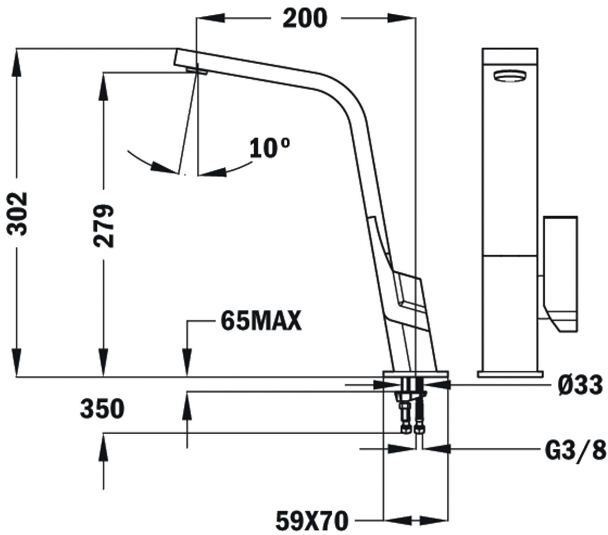

IC 915

Дизайнерский смеситель . Разработан в соавторстве со знаменитым испанским дизайнером Sara de la Mata . Серия смесителей ICON выиграла дизайнерский

Anti-Scale Aerator

Swivel Spout

ՀՂՈՒՄ

REF: 33915021W

EAN: 8421152103197

ԱՌԱՆՁՆԱՀԱՏԿՈՒԹՅՈՒՆՆԵՐ

Дизайнерский смеситель
Разработан в соавторстве со знаменитым испанским дизайнером Sara de la Mata
Серия смесителей ICON выиграла дизайнерский конкурс Red Dot Award
Поворотный излив
Противонакипной аэратор встроен в излив
Гибкие подводящие трубки в стальной оплётке
Система водосбережения
Картридж 25 мм
Радиус 200 мм
Высота 279 мм/302 мм

ՉԱՓԵՐԸ

Արտադրանքի երկարություն (մմ):
Արտադրանքի լայնություն (մմ):
Արտադրանքի խորություն (մմ):
Արտադրանքի քաշ (կգ): 2,4

ԳՈՒՅՆԵՐ

- 33915021W Սպիտակ
- 33915020Q Զրոմ
- 33915020Q Բեժ
- 33915020Q Սպիտակ
- 33915020Q Կարբոն