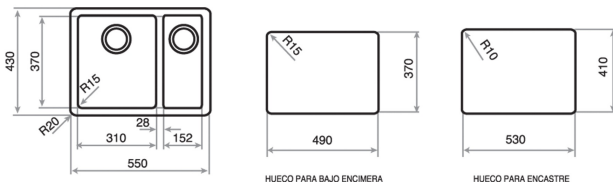

Материал: Тегранит Плюс, 10 мм

Материал состоит из кварца 80%, акрила 15% и др. веществ

Способ монтажа: подстольный / сверху (врезная)

Монтаж: ширина базы - не менее 60 см, не монтировать

вплотную к стене или другому модулю

Внешние размеры: 550x430 мм

Размеры чаш: 310x370x200 мм, 152x370x130 мм

Диаметр слива 3 1/2", перелив

Комплектация: крепежи, сливная арматура, слив на 3 1/2", инструкция по инсталляции

Упаковка: индивидуальная коробка

200մմ

**ՉԱՓԵՐԸ**

Արտադրանքի երկարություն (մմ):

Արտադրանքի լայնություն (մմ): 430

Արտադրանքի խորություն (մմ): 200

Արտադրանքի քաշ (կգ): 10

HUECO PARA BAJO ENCIMERA

HUECO PARA ENCASTRE