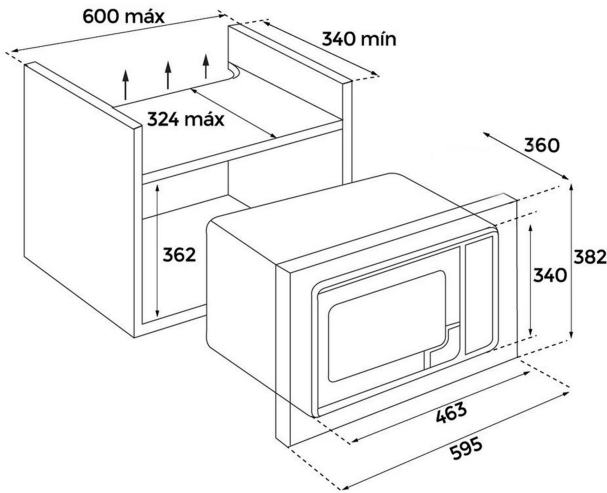

Внутреннее покрытие из нержавеющей стали

Принудительная вентиляция

Двухслойная термоизолированная дверца

Автоматическое отключение при открытии дверцы

Поворотный столик 24,5 см, решётка

Монтаж с рамкой

Кабель 110 см

Максимальная номинальная мощность 1250 Вт

20լ

Հալեցում ըստ ժամանակի

Հալեցում ըստ քաշի

Ուղղակի մուտքի մեկյուռ

### ՉԱՓԵՐԸ

Արտադրանքի երկարություն (մմ): 340

Արտադրանքի լայնություն (մմ): 463

Արտադրանքի խորություն (մմ): 343.5

Արտադրանքի քաշ (կգ): 15,0