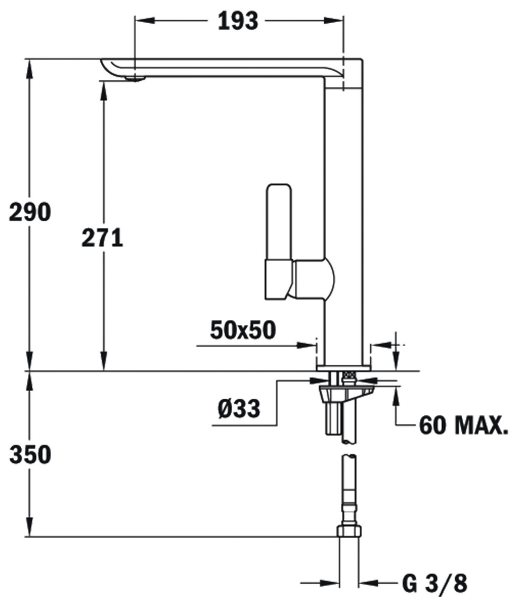

ՀՂՈՒՄ

REF: 62915021BC

EAN: 8421152134856

ԱՌԱՆՁՆԱՀԱՏԿՈՒԹՅՈՒՆՆԵՐ

Дизайнерский смеситель
Поворотный излив (360°)
Противонакипной аэратор встроен
в излив
Гибкие подводящие трубы
в стальной оплётке
Система водосбережения
Картридж 35 мм
Радиус 193 мм
Высота 271 мм/290 мм

ՉԱՓԵՐԸ

Արտադրանքի երկարություն (մմ):

Արտադրանքի լայնություն (մմ):

Արտադրանքի խորություն (մմ):

Արտադրանքի քաշ (կգ): 1,91

ԳՈՒՅՆԵՐ

	62915021BC	Քրոմ + սպիտակ
	62915020BC	Քրոմ սև
	62915020BC	Քրոմ
	62915020BC	Քրոմ + սպիտակ