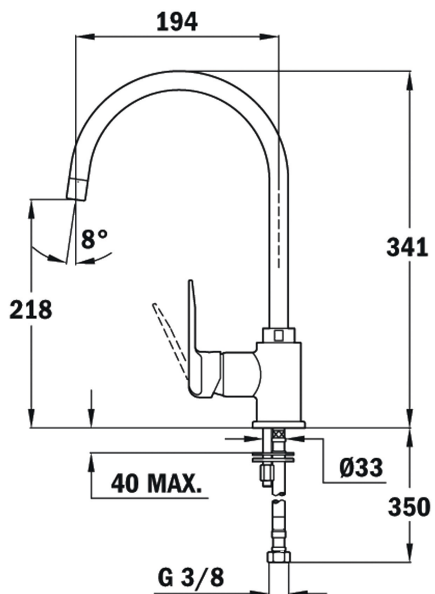

Anti-Scale
AeratorSwivel
Spout

ՀՂՈՒՄ

REF: 53995121S

EAN: 8421152114346

ԱՌԱՆՁՆԱՀԱՏԿՈՒԹՅՈՒՆՆԵՐ

Смеситель с высоким поворотным изливом

Противонакипной аэратор встроен в излив

Гибкие подводящие трубки в стальной оплётке

Система водосбережения

Картридж 35 мм

Радиус 194 мм

Высота 218 мм/341 мм

ՉԱՓԵՐԸ

Արտադրանքի երկարություն (մմ):

Արտադրանքի լայնություն (մմ):

Արտադրանքի խորություն (մմ):

Արտադրանքի քաշ (կգ): 1,55

ԳՈՒՅՆԵՐ

	53995121S	Ավազե բեժ
	53995120FA	Կարբոն
	53995120FA	Սև մետալիկ
	53995120FA	Չժանգոտվող պողպատ
	53995120FA	Դեղին
	53995120FA	Վարդագույն
	53995120FA	Կապույտ
	53995120FA	Նարնջագույն