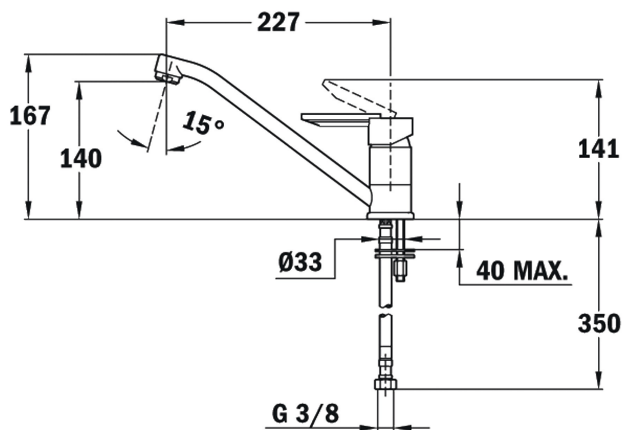

Система водосбережения

Картридж 35 мм

Радиус 227 мм

Высота 140 мм/167 мм

Anti-Scale
AeratorSwivel
Spout

ՉԱՓԵՐԸ

Արտադրանքի երկարություն (մմ):

Արտադրանքի լայնություն (մմ):

Արտադրանքի խորություն (մմ):

Արտադրանքի քաշ (կգ): 1

ԳՈՒՅՆԵՐ

	81913621CN	Կարբոն
	81913620T	Կարբոն
	81913620T	Զժանգոտվող պողպատ
	81913620T	Շագանակագույն մետալիկ
	81913620T	Քրոմ
	81913620T	Թոփազ բեժ