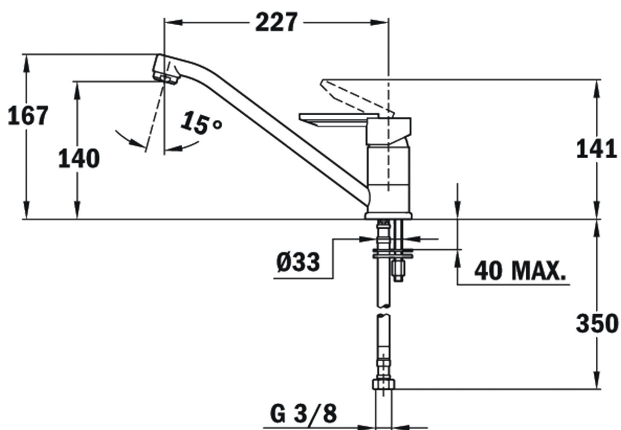

Anti-Scale
AeratorSwivel
Spout

ՀՂՈՒՄ

REF: 81913621CN

EAN: 8421152135051

ԱՌԱՆՁՆԱՀԱՏԿՈՒԹՅՈՒՆՆԵՐ

Смеситель с низким поворотным изливом

Поворотный излив

Противонакипной аэратор встроен в излив

Гибкие подводящие трубки

Система водосбережения

Картридж 35 мм

Радиус 227 мм

Высота 140 мм/167 мм

ՉԱՓԵՐԸ

Արտադրանքի երկարություն (մմ):

Արտադրանքի լայնություն (մմ):

Արտադրանքի խորություն (մմ):

Արտադրանքի քաշ (կգ): 1

ԳՈՒՅՆԵՐ

	81913621CN	Կարբոն
	81913620I	Կարբոն
	81913620I	Շագանակագույն մետալիկ
	81913620I	Քրոմ
	81913620I	Թոփագ բեժ
	81913620I	Զժանգոտվող պողպատ