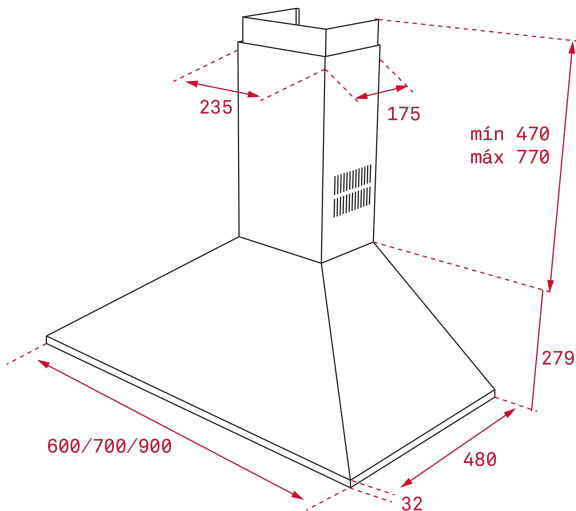

TEKA

DBB 60 HP

Tudung Dekoratif Piramidal 60cm dengan kontrol tombol tekan

LED

REFERENSI

REF: 40460470

EAN: 8421152076149

FITUR

DIMENSI

Product height (mm): 619 - 909

Product width (mm): 600

Product depth (mm): 480

Product length (mm):

Net weight (Kg): 6.9

SPEKIFIKASI TEKNOLOGI

Tingkat Efisiensi Energi: D