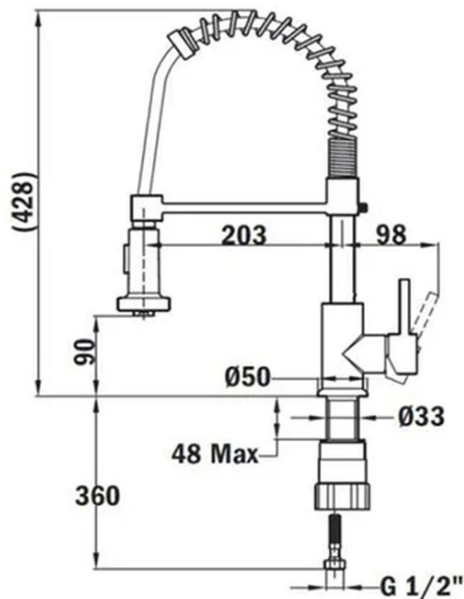

Anti-Scale
AeratorHigh
ResistancePull Down
ShowerSwivel
Spout

Easy_Quick

REFERENSI

REF: 539391200

EAN: 8413509220145

FITUR

Keran dapur profesional

Cerat putar dan fleksibel

Kontrol suhu yang sangat presisi

Sensitivitas penanganan yang lebih baik dengan gerakan yang lebih halus

Sistem fiksasi yang mudah dan cepat

Pipa saluran masuk fleksibel bersertifikat 3/8"

DIMENSI

Product height (mm): 428**Product width (mm):****Product depth (mm):****Product length (mm):****Net weight (Kg):** 1,67