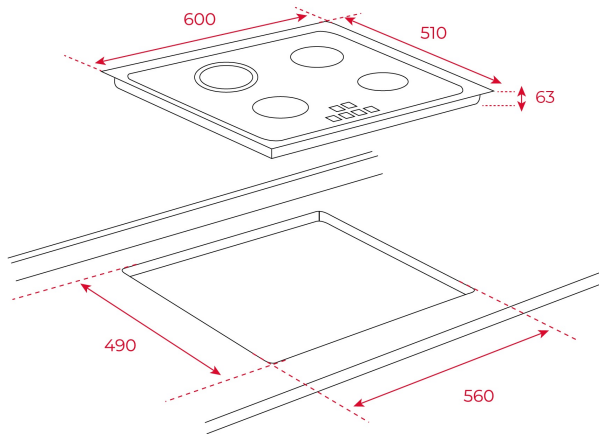

REFERENSI

REF: 40239030

EAN: 8421152148211

FITUR

Kompor Tanam Vitroceramic
Panel Kontrol Sentuh
Pengingat Waktu Memasak
3 Zona Memasak :
> 1 Zona Ø 210/270 mm
> 1 Zona Ø 180 mm
> 1 Zona Ø 145 mm
Kunci Pengaman
Fungsi Pemanasan Optimal Memasak
Indikator Panas Sisa
Daya Nominal Maksimum : 5400 W

DIMENSI

Product height (mm): 51
Product width (mm): 600
Product depth (mm): 510
Product length (mm):
Net weight (Kg): 8,7

SPESIFIKASI TEKNOLOGI

Tingkat Daya (V): 220-240
Frekuensi (Hz): 50/60
Daya Listrik Maksimum (W): -

WARNA

40239030

Black glass

EFISIENSI ENERGI

Power consumption in standby mode (W): -
Time to reach standby mode (min): -