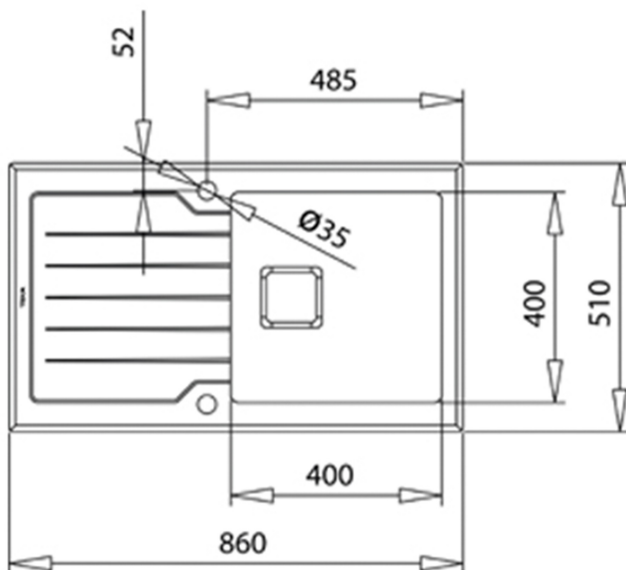

Keranjang sampah otomatis SQ 3½ "dengan luapan dan siphon

Penutup SQ dekoratif

SilentSmart, 50% lebih sedikit kebisingan

Unit dasar 50 cm

Ketebalan: 8 mm bagian atas / mangkuk 1,0 mm

Kemasan: Kotak karton individu

200mm

Hygiene

Lifetime
warranty
+
SilentSmart

200mm

**DIMENSI****Product height (mm):****Product width (mm):** 510**Product depth (mm):** 200**Product length (mm):** 860**Net weight (Kg):** 3,48**WARNA**

115100011