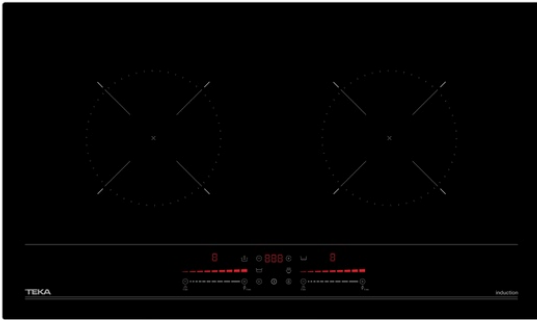

TEKA**IBC 7320 D**

Kompor Listrik Induksi 2 Zona 73cm IBC 7320-D Dengan Kontrol Sentuh

**REFERENSI**

REF: 112520035

EAN: 8434778024005

FITUR

73 cm kompor tanam induksi
Kontrol sentuh dengan mode geser + booster
2 zona masak : 1 zona masak induksi Ø 205 mm
Kaca ceramic
5 metode memasak khusus :
Deep fry, stir fry, braise, soup & keep warm
Fungsi jeda (Stop & Go)
Indikator sisa panas
Deteksi otomatis piranti masak
Total konsumsi listrik : 4,600 W
Dimensi produk :
Panjang : 730 mm
Lebar : 430 mm
Tinggi : 60 mm

DIMENSI

Product height (mm): 62
Product width (mm): 730
Product depth (mm): 430
Product length (mm):
Net weight (Kg):

SPESIFIKASI TEKNOLOGI

Tingkat Daya (V): -
Frekuensi (Hz): -
Daya Listrik Maksimum (W): -

WARNA

112520035

Black glass

EFISIENSI ENERGI

Power consumption in standby mode (W): -
Time to reach standby mode (min): -