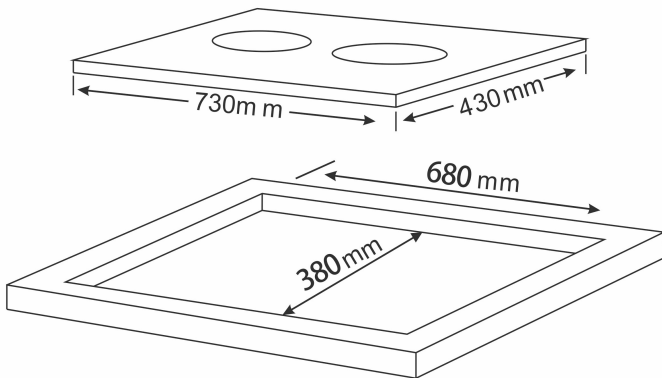

TEKA**IBC 7320 D**

Kompor Listrik Induksi 2 Zona 73cm IBC 7320-D Dengan Kontrol Sentuh

**REFERENSI**

REF: 112520035

EAN: 8434778024005

FITUR

73 cm kompor tanam induksi
Kontrol sentuh dengan mode geser + booster
2 zona masak : 1 zona masak induksi Ø 205 mm
Kaca ceramic
5 metode memasak khusus :
Deep fry, stir fry, braise, soup & keep warm
Fungsi jeda (Stop & Go)
Indikator sisa panas
Deteksi otomatis piranti masak
Total konsumsi listrik : 4,600 W
Dimensi produk :
Panjang : 730 mm
Lebar : 430 mm
Tinggi : 60 mm

DIMENSI

Product height (mm): 62
Product width (mm): 730
Product depth (mm): 430
Product length (mm):
Net weight (Kg):

SPESIFIKASI TEKNOLOGI

Tingkat Daya (V): -
Frekuensi (Hz): -
Daya Listrik Maksimum (W): -