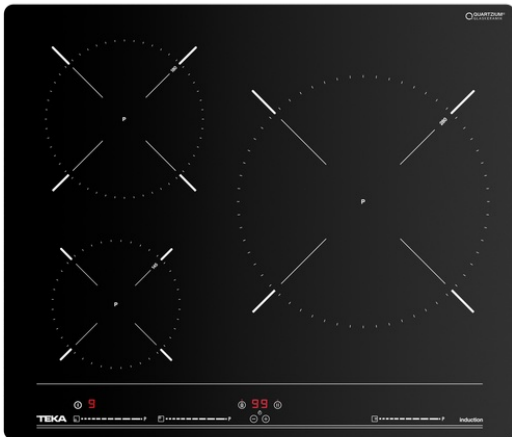

TEKA

IBC 63010 MSS

Kompor Induksi 60cm dengan MultiSlider Kontrol Sentuh dan 3 zona

MultiSlider

Autolock

Power

Power Plus

Easy
installation

REFERENSI

REF: 112520006

EAN: 8434778003802

FITUR

Induction cooker
MultiSlider touch control
Cooking timer
3 cooking zones

DIMENSI

Product height (mm): 50

Product width (mm): 600

Product depth (mm): 510

Product length (mm):

Net weight (Kg): 9,63

SPESIFIKASI TEKNOLOGI

Tingkat Daya (V): 220-240

Frekuensi (Hz): 50/60

Daya Listrik Maksimum (W): -

WARNA