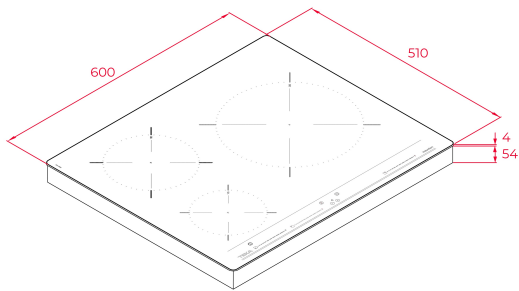

TEKA

IBC 63010 MSS

Kompor Induksi 60cm dengan MultiSlider Kontrol Sentuh dan 3 zona

MultiSlider

Autolock

Power

Power Plus

Easy
installation

REFERENSI

REF: 112520006

EAN: 8434778003802

FITUR

Induction cooker
MultiSlider touch control
Cooking timer
3 cooking zones

DIMENSI

Product height (mm): 50

Product width (mm): 600

Product depth (mm): 510

Product length (mm):

Net weight (Kg): 9,63

SPESIFIKASI TEKNOLOGI

Tingkat Daya (V): 220-240

Frekuensi (Hz): 50/60

Daya Listrik Maksimum (W): -

WARNA