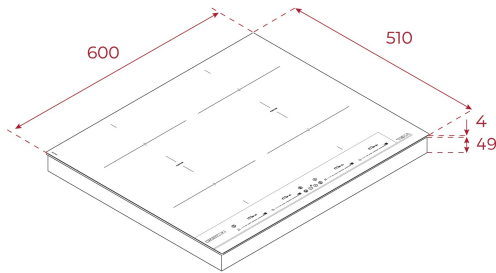

REFERENSI

REF: 112510038

EAN: 8434778022827

FITUR

Infinity G1 edisi khusus

Dirancang di Italia oleh Italdesign Giugiaro

Komprom induksi fleksibel

Finishing hitam matte eksklusif

Fungsi langsung: Mendidihkan, melelehkan, dan menghangatkan

Penggeser Kontrol Sentuh

4 zona memasak

4 zona fleksibel Ø 235 X 188,5 mm

Permukaan kaca keramik

Pemutusan pengaman kunci otomatis

Pengatur waktu memasak

Daya Plus

Kunci anak

Indikator panas sisa

Manajemen daya

Kit pemasangan yang mudah

Daya nominal maksimum 7200 W

DIMENSI

Product height (mm): 53

Product width (mm): 600

Product depth (mm): 510

Product length (mm):

Net weight (Kg): 10,66

SPEKIFIKASI TEKNOLOGI

Tingkat Daya (V): 220-240

Frekuensi (Hz): 50/60

Daya Listrik Maksimum (W): -

WARNA

112510038

Black matt

EFISIENSI ENERGI

Power consumption in standby mode (W): -

Time to reach standby mode (min): 1