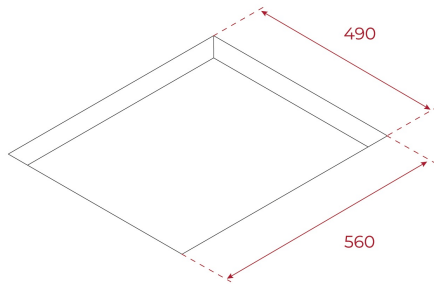

REFERENSI

REF: 112510038

EAN: 8434778022827

FITUR

Infinity G1 edisi khusus

Dirancang di Italia oleh Italdesign Giugiaro

Komprom induksi fleksibel

Finishing hitam matte eksklusif

Fungsi langsung: Mendidihkan, melelehkan, dan menghangatkan

Penggeser Kontrol Sentuh

4 zona memasak

4 zona fleksibel Ø 235 X 188,5 mm

Permukaan kaca keramik

Pemutusan pengaman kunci otomatis

Pengatur waktu memasak

Daya Plus

Kunci anak

Indikator panas sisa

Manajemen daya

Kit pemasangan yang mudah

Daya nominal maksimum 7200 W

DIMENSI

Product height (mm): 53

Product width (mm): 600

Product depth (mm): 510

Product length (mm):

Net weight (Kg): 10,66

SPEKIFIKASI TEKNOLOGI

Tingkat Daya (V): 220-240

Frekuensi (Hz): 50/60

Daya Listrik Maksimum (W): -

WARNA

112510038

Black matt

EFISIENSI ENERGI

Power consumption in standby mode (W): -

Time to reach standby mode (min): 1