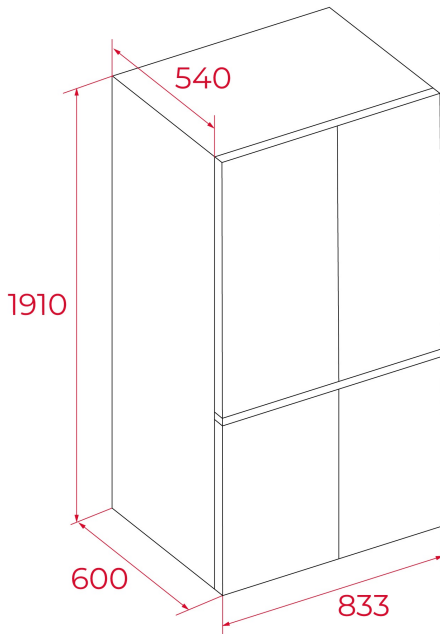

TEKA**RMF 87870 SLN SG**

Kulkas Multi door seri In-Line (514 L) yang dirancang khusus untuk pemasangan di dinding berwarna abu-abu batu

Motor inverter

LED

**REFERENSI**

REF: 113430087

EAN: 8434778038736

FITUR

DIMENSI

Product height (mm): 1910
Product width (mm): 833
Product depth (mm): 600
Product length (mm):
Net weight (Kg): 133

SPESIFIKASI TEKNOLOGI

Tingkat Efisiensi Energi (UE 2019/2016): -
Tingkat Iklim: SN/N/ST/T
Konsumsi Energi (Kw/hari): 0.845
Konsumsi Listrik Setahun: 310
Kapasitas Freezer / Pembekuan: 12
Tingkat Kebisingan (dBA): 37C
Tingkat Daya (V): 220-240
Frekuensi (Hz): 50