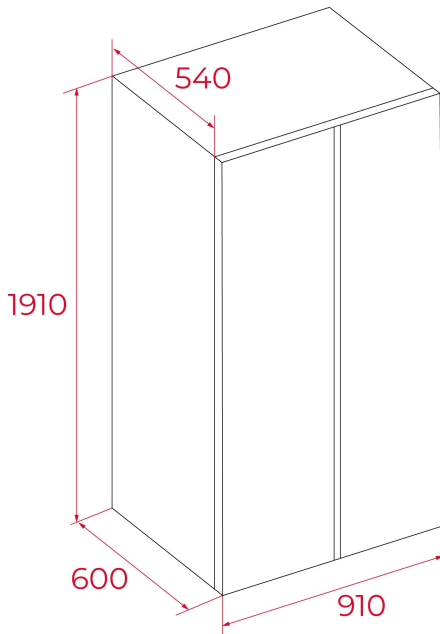

**TEKA****RLF 87970 SLN SG**

Kulkas seri In-Line Side by Side (570 L) pemasangan pas sempurna warna abu-abu batu

Motor inverter

LED

**REFERENSI**

REF: 113430088

EAN: 8434778038743

**FITUR**