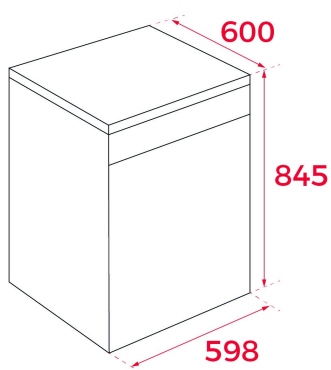

REFERENSI

REF: 114280003

EAN: 8434778013887

FITUR

Seri HomeCare

Mesin pencuci piring model berdiri bebas

Panel kontrol elektronik dengan layar

Kapasitas: 12 set piring

Program pencucian: 6

Suhu pencucian: 45°, 50°, 55°, 60°, 65° C

Program khusus: GlassCare, Program Intensif, Program ECO, 1

Jam, Program Senyap

Fungsi khusus: Setengah muatan, Express, ExtraDry

Sistem keamanan AquaSafe

Indikator garam rendah dan bilas

DIMENSI

Product height (mm): 845

Product width (mm): 598

Product depth (mm): 600

Product length (mm):

Net weight (Kg): 42

SPESIFIKASI TEKNOLOGI

Tingkat Efisiensi Energi: A+

Konsumsi Energi (Kw/hari): -

Konsumsi Air (liter/tahun): 3220

Tingkat Kebisingan (dBA): 49

Tingkat Daya (V): 220

Frekuensi (Hz): 50

WARNA

114280003

Stainless Steel