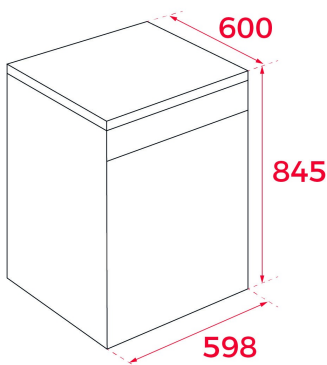

REFERENSI

REF: 114260014

EAN: 8434778013771

FITUR

Seri PremiumCare

Mesin pencuci piring model berdiri bebas

Panel kontrol elektronik dengan layar

Kapasitas: 14 set piring

Program pencucian: 8

Suhu pencucian: 50°, 55°, 60°, 65°, 72°C

Sistem pembukaan otomatis PremiumDry

Baki tambahan geser

SmartSensor mengukur tingkat kekotoran

Sensor MultiCleaner

Keranjang bawah FlexiSet 2

Program khusus: AutoClean, AutoProgram, program Intensif,

program ECO, 1 Jam, program Whisper, Higienis, PreWash

Fungsi khusus: Express, PowerWash, ExtraDry, IonClean,

AlternativeWash

Sistem keamanan AquaStop dan AquaSafe

Indikator garam dan bilas rendah

Keranjang atas yang dapat disesuaikan dengan sistem dorong

Pengatur waktu tunda: 1-24 jam

Tingkat kebisingan: 44 dBA

Laci deterjen geser

Pemasangan kolom

DIMENSI

Product height (mm): 845

Product width (mm): 598

Product depth (mm): 600

Product length (mm):

Net weight (Kg): 45,5

SPEKIFIKASI TEKNOLOGI

Tingkat Efisiensi Energi: A+++

Konsumsi Energi (Kw/hari): -

Konsumsi Air (liter/tahun): 2800

Tingkat Kebisingan (dBA): 44

Tingkat Daya (V): 220

Frekuensi (Hz): 50

WARNA

114260014

Stainless Steel