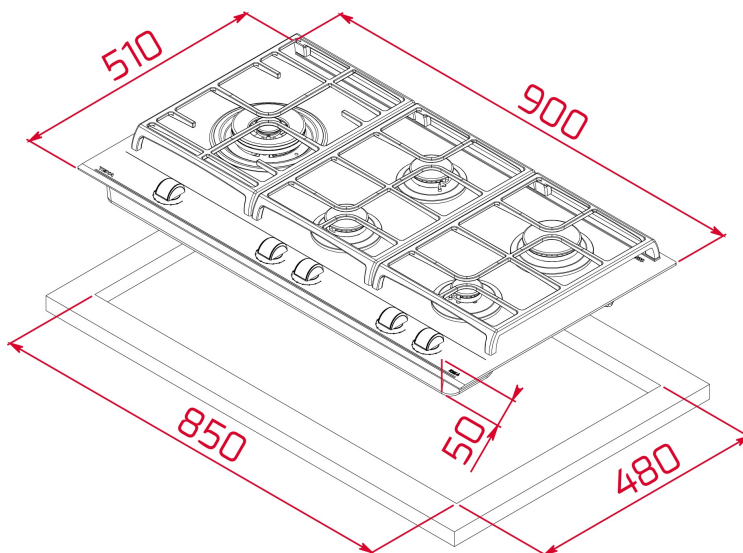

GZC 95320 BK Piano cottura a gas su vetro con funzione ExactFlame

Accensione
automatica

Blocco
automatico

ExactFlame

Facile
installazione

DESCRIZIONE

Piano cottura a gas su vetro con funzione ExactFlame

COLORI

RIFERIMENTO

REF. 112570187
EAN. 8434778019360

TEKA

GZC 95320 BK

CARATTERISTICHE

Piano cottura a gas su vetro
ExactFlame
Manopole di controllo frontali con design ergonomico
5 zone di cottura
1 bruciatore doppio, 4,00 kW
1 bruciatore rapido, 2,8 kW
2 bruciatori semi-rapidi, 1,7 kW
1 bruciatore ausiliario, 1 kW
Superficie in vetroceramica
Accensione automatica
Sistema di sicurezza con blocco automatico
Griglie in ghisa
Kit di installazione facile
Potenza nominale massima 10.950 W

DIMENSIONS

Altezza del prodotto (mm): 98
Larghezza del prodotto (mm):
900
Profondità del prodotto (mm):
510
Lunghezza del prodotto (mm):
Peso netto (kg): 16,5

SPECIFICHE TECNICHE

MISURE DI RACCORDO

Larghezza da incasso (mm): 850
Profondità da incasso (mm): 480
Altezza da incasso (mm): 49