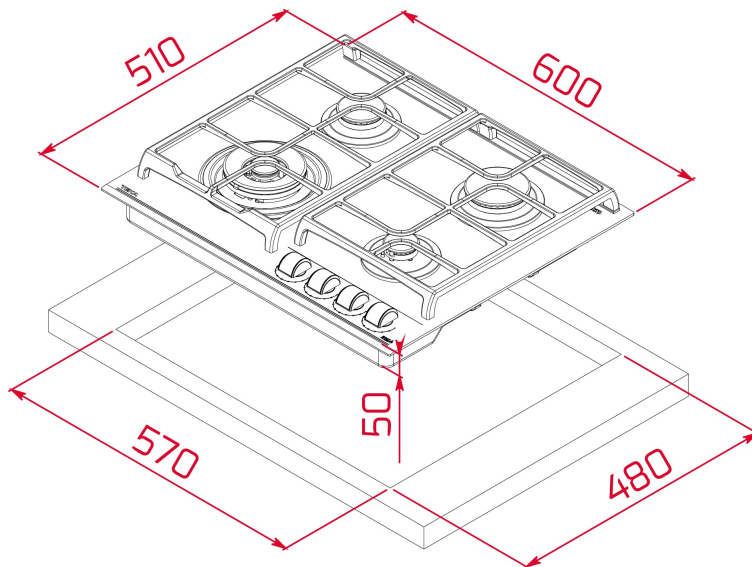

TEKA

GZC 64320 BK Piano cottura a gas su vetro con funzione ExactFlame alimentato a metano (gas naturale)

Accensione
automatica

Blocco
automatico

ExactFlame

Facile
installazione

DESCRIZIONE

Piano cottura a gas su vetro con funzione ExactFlame alimentato a metano (gas naturale)

COLORI

RIFERIMENTO

REF. 112570191
EAN. 8434778019407

TEKA

GZC 64320 BK

CARATTERISTICHE

Piano cottura a gas su vetro
ExactFlame
Manopole di controllo frontali con design ergonomico
4 zone di cottura
1 bruciatore doppio, 4,00 kW
1 bruciatore rapido, 2,8 kW
1 bruciatore semi rapido, 1,7 kW
1 bruciatore ausiliario, 1 kW
Superficie in vetroceramica
Accensione automatica
Sistema di sicurezza con blocco automatico
Griglie in ghisa
Kit di installazione facile
Potenza nominale massima 9550 W

DIMENSIONS

Altezza del prodotto (mm): 98
Larghezza del prodotto (mm):
600
Profondità del prodotto (mm):
510
Lunghezza del prodotto (mm):
Peso netto (kg): 11,7

SPECIFICHE TECNICHE

MISURE DI RACCORDO

Larghezza da incasso (mm): 570
Profondità da incasso (mm): 480
Altezza da incasso (mm): 49