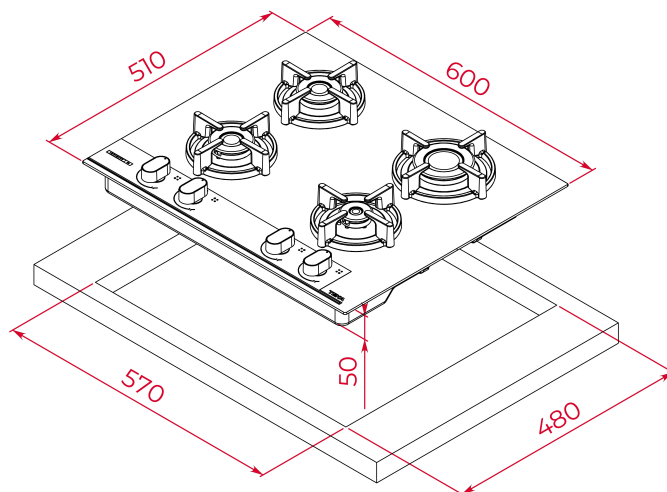

1 bruciatore ausiliario, 1,00 kW

Superficie in vetroceramica

Accensione automatica

Sistema di sicurezza con blocco automatico

Griglie in ghisa

Kit di installazione facile

Potenza nominale massima 6950 W

DIMENSIONS

Altezza del prodotto (mm): 98

Larghezza del prodotto (mm):
600

Profondità del prodotto (mm):
510

Lunghezza del prodotto (mm):

Peso netto (kg): 13,4

SPECIFICHE TECNICHE

MISURE DI RACCORDO

Larghezza da incasso (mm): 570

Profondità da incasso (mm): 480

Altezza da incasso (mm): 49

CARATTERISTICHE PARTICOLARI

Tipo di gas: Natural

Potenza nominale massima (W) (gas): 6950

Autoaccensione: Sì

COLLEGAMENTO ELETTRICO

Frequenza (Hz): 50/60