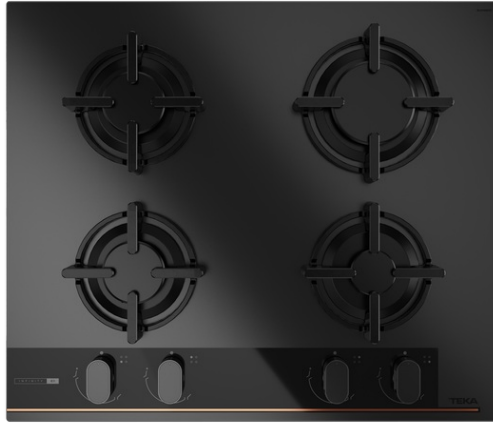

TEKA

GBC 64-G1 MB Piano cottura a gas su vetro, collezione Infinity G1 firmata Italdesign Giugiaro

Accensione
automatica

Blocco
automatico

Facile
installazione

DESCRIZIONE

Piano cottura a gas su vetro, collezione Infinity G1 firmata Italdesign Giugiaro

COLORI

RIFERIMENTO

REF. 112570208
EAN. 8434778022599

TEKA

GBC 64-G1 MB

CARATTERISTICHE

Progettato in Italia da Italdesign Giugiaro

Piano cottura Gas su Vetro

Esclusiva finitura nero opaco

Pannello di controllo meccanico frontale con design ergonomico

4 zone di cottura

1 bruciatore rapido, 2,80 kW

1 bruciatore semi-rapido, 1,75 kW

1 bruciatore semi-rapido, 1,40 kW

1 bruciatore ausiliario, 1,00 kW

Superficie in vetroceramica

Accensione automatica

Sistema di sicurezza con blocco automatico

Griglie in ghisa

Kit di installazione facile

Potenza nominale massima 6950 W

DIMENSIONS