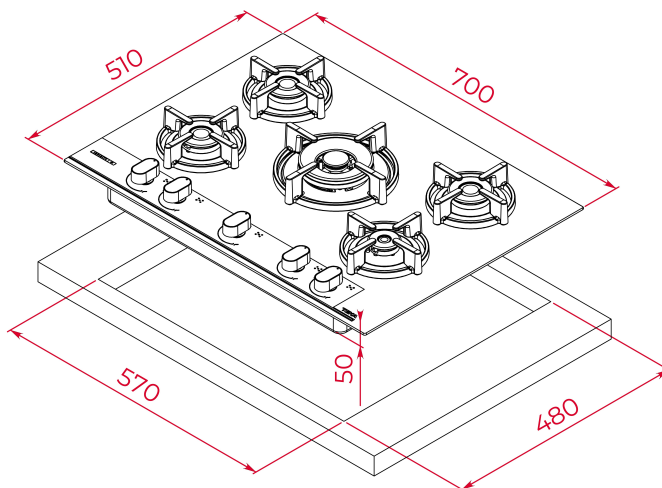

1 bruciatore ausiliario, 1,00 kW

Superficie in vetroceramica

Accensione automatica

Sistema di sicurezza con blocco automatico

Griglie in ghisa

Kit di installazione facile

Potenza nominale massima 10450 W

## DIMENSIONS

**Altezza del prodotto (mm):**

110

**Larghezza del prodotto (mm):**

700

**Profondità del prodotto (mm):**

510

**Lunghezza del prodotto (mm):**

### MISURE DI RACCORDO

**Larghezza da incasso (mm):** 570

**Profondità da incasso (mm):** 480

**Altezza da incasso (mm):** 49