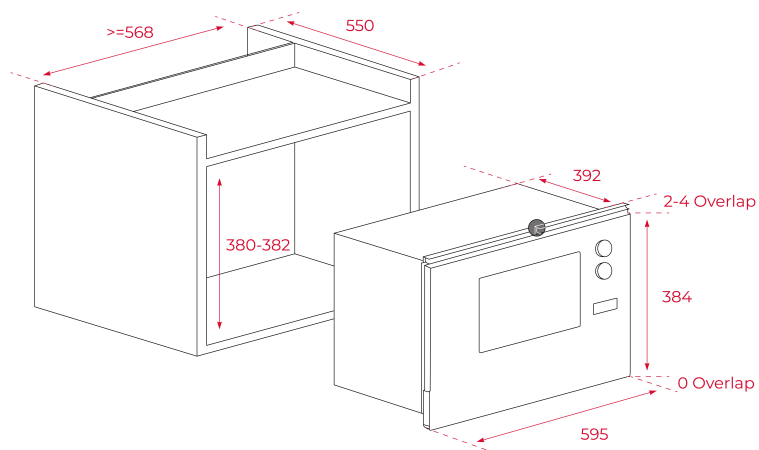

DIMENSIONS

Altezza del prodotto (mm):

382

Larghezza del prodotto (mm):

595

Profondità del prodotto (mm):

392

Lunghezza del prodotto (mm):