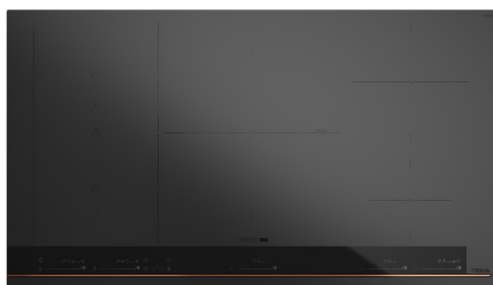

IBF 95-G1 Piano cottura a induzione da 90 cm, collezione Infinity G1 firmata Italdesign Giugiaro

MultiSlider

Blocco automatico

Potenza

Potenza Plus

Facile installazione

Flex

Super Zone

DESCRIZIONE

Piano cottura a induzione da 90 cm, collezione Infinity G1 firmata Italdesign Giugiaro

COLORI

RIFERIMENTO

REF. 112500061
EAN. 8434778030402

TEKA

IBF 95-G1

CARATTERISTICHE

Collezione Infinity G1
Progettato in Italia da Italdesign Giugiaro
Piano cottura a induzione Flex
Esclusiva finitura nero opaco
Funzioni dirette: confit, cottura a bagnomaria, griglia, padella, frittura profonda, bollitura rapida, cottura lenta, scioglimento e mantenimento in caldo
Controllo touch MultiSlider
5 zone di cottura
2 zone Flex Ø 228 X 200 mm
1 zona doppia Ø 320/180 mm
1 zona Ø 215 mm
1 zona Ø 150 mm
Superficie in vetroceramica
Disconnessione di sicurezza con blocco automatico
Timer di cottura
Power Plus
Blocco bambini
Indicatore di calore residuo
Gestione dell'alimentazione
Kit di installazione facile
Potenza nominale massima 10800 W

DIMENSIONS

Altezza del prodotto (mm): 53
Larghezza del prodotto (mm):
900
Profondità del prodotto (mm):
510
Lunghezza del prodotto (mm):
Peso netto (kg): 15,18

SPECIFICHE TECNICHE

MISURE DI RACCORDO

Larghezza da incasso (mm): 860
Profondità da incasso (mm): 490
Altezza da incasso (mm): 49