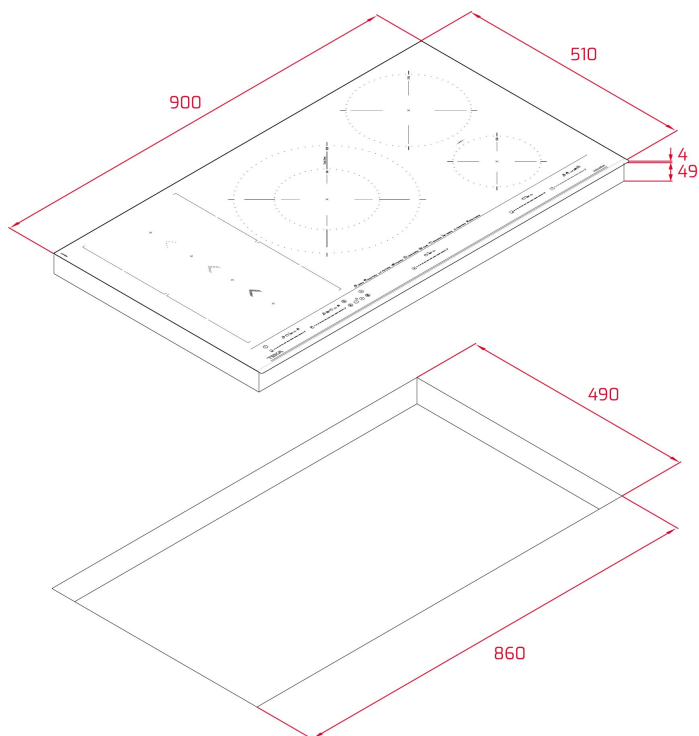

IBF 95-G1 Piano cottura a induzione da 90 cm, collezione Infinity G1 firmata Italdesign Giugiaro

MultiSlider

Blocco automatico

Potenza

Potenza Plus

Facile installazione

Flex

Super Zone

DESCRIZIONE

Piano cottura a induzione da 90 cm, collezione Infinity G1 firmata Italdesign Giugiaro

COLORI

RIFERIMENTO

REF. 112500061
EAN. 8434778030402

TEKA

IBF 95-G1

CARATTERISTICHE

Collezione Infinity G1
Progettato in Italia da Italdesign Giugiaro
Piano cottura a induzione Flex
Esclusiva finitura nero opaco
Funzioni dirette: confit, cottura a bagnomaria, griglia, padella, frittura profonda, bollitura rapida, cottura lenta, scioglimento e mantenimento in caldo
Controllo touch MultiSlider
5 zone di cottura
2 zone Flex Ø 228 X 200 mm
1 zona doppia Ø 320/180 mm
1 zona Ø 215 mm
1 zona Ø 150 mm
Superficie in vetroceramica
Disconnessione di sicurezza con blocco automatico
Timer di cottura
Power Plus
Blocco bambini
Indicatore di calore residuo
Gestione dell'alimentazione
Kit di installazione facile
Potenza nominale massima 10800 W

DIMENSIONS

Altezza del prodotto (mm): 53
Larghezza del prodotto (mm):
900
Profondità del prodotto (mm):
510
Lunghezza del prodotto (mm):
Peso netto (kg): 15,18

SPECIFICHE TECNICHE

MISURE DI RACCORDO

Larghezza da incasso (mm): 860
Profondità da incasso (mm): 490
Altezza da incasso (mm): 49