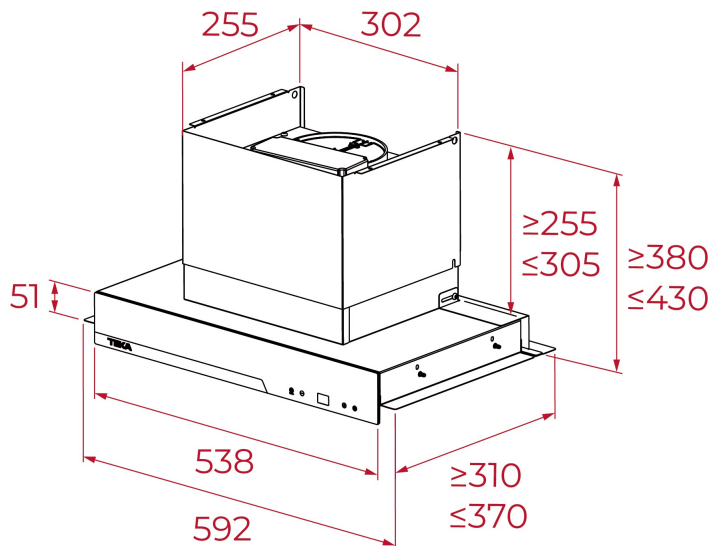

GFI 67350 EOS IX Cappa integrata totale, facile da installare, offre spazio portaoggetti

LED

DESCRIZIONE

Cappa integrata totale, facile da installare, offre spazio portaoggetti

COLORI

RIFERIMENTO

REF. 113110002
EAN. 8434778033151

TEKA

GFI 67350 EOS IX

CARATTERISTICHE

Cappa da incasso, 60 cm
Installazione EasyFix con guide regolabili
Controllo elettronico touch
3 velocità + 1 intensiva
Pannello frontale fisso slim
Corpo compatto
Lampada LED
Motore EcoPower
Capacità di aspirazione (m³/h): 317-746
Livello sonoro (dBA): 53-70
Classe energetica A+

DIMENSIONS

Altezza del prodotto (mm):

255-305

Larghezza del prodotto (mm):

592

Profondità del prodotto (mm):

310-370

Lunghezza del prodotto (mm):

Peso netto (kg): 7.31

SPECIFICHE TECNICHE

CARATTERISTICHE PARTICOLARI

Ø Uscita (mm): 150

Consumo luce interna (W): 5

Tipo di spina: European plug

Lunghezza cavo di collegamento (cm): 150

Potenza (V): 220-230