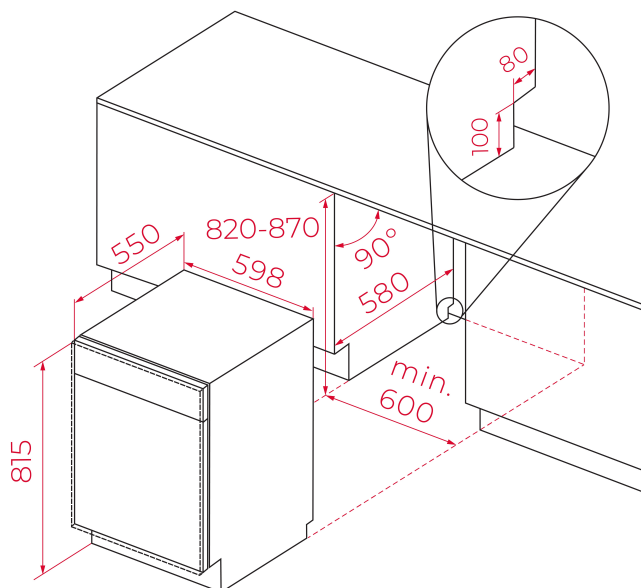

DIMENSIONS

Altezza del prodotto (mm):

815

Larghezza del prodotto (mm):

598

Profondità del prodotto (mm):

550

Lunghezza del prodotto (mm):

Peso netto (kg): 33,00

SPECIFICHE TECNICHE

SCHEDA PRODOTTO

Capacità (coperti):16

Consumo d'acqua (litri/anno): 2520

Consumo d'acqua (litri): 9

Programma standard: ECO

Durata ciclo standard (minuti): 280

Lunghezza tubo di scarico dell'acqua (m): 2.03

Lunghezza tubo di ingresso dell'acqua (m): 1.6

CARATTERISTICHE PARTICOLARI

Tipo di installazione: Incasso

Display pannello di controllo: Sì

Numero di programmi: 8